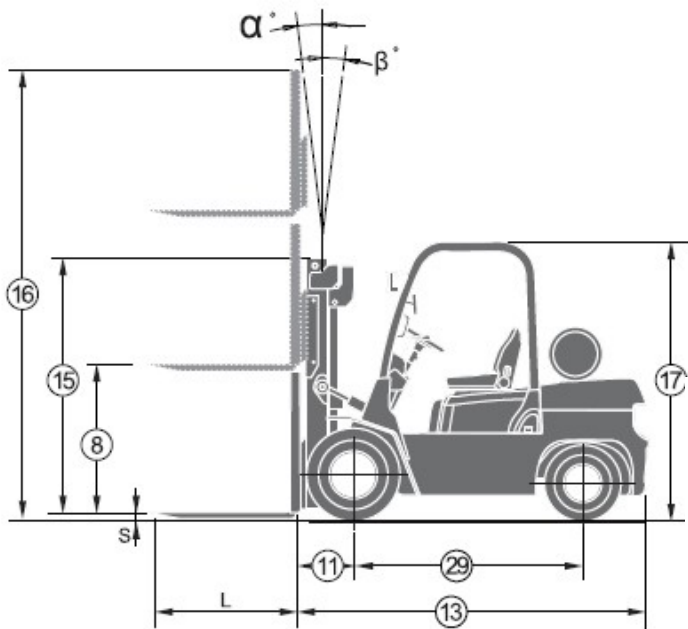

### DV/MV 15-35

Priestor pre obsluhu

Prevodovka

Hnacia náprava

Riadiaca náprava

Hydraulické páky

Sedačka

Nastupovanie

## Technická špecifikácia:

Model		DV/MV 15	DV/MV 18	DV/MV 20	DV/MV 25	DV/MV 30	DV/MV 35
Výrobca		HC					
Nosnosť	kg	1500	1800	2000	2500	3000	3500
Ťažisko	Q mm	500					
Pohon		Diesel/LPG	Diesel/LPG	Diesel/LPG	Diesel/LPG	Diesel/LPG	Diesel/LPG
Pneumatiky		Fúkané					
Zdvih	mm	3000					
Vidlice	mm	1070					
Uhol náklonu rámu	o	6/12					
Dĺžka k nosnej doske	L <sub>2</sub>	2235	2280	2460	2505	2600	2860
Celková šírka	B	1065	1065	1158	1532	1290	1655
Výška zdviž. rámu max.	H <sub>4</sub>	4220	4220	4220	4220	4220	4220
Výška ochranného rámu	H <sub>6</sub>	2070	2070	2110	2110	2140	2140
Rýchlosť bez/s záťažou	km/h	16/17	16/17	17/18	18/19	18/19	18/19
Rýchlosť zdvihu s záťažou/bez	mm/s	460/560	460/560	550/620	530/650	460/540	410/540
Maximálna ťažná sila	N	14200	14500	14900	17700	18300	17900
Stúpavosť bez/s bremenom		26/20	25/20	23/20	25/20	23/20	21/20
Hmotnosť vozíka	kg	3000	3050	3580	3800	4350	4600
Počet kolies		2x2					
Kolesa predné		6.5-10-10PR		7.00-12-12PR		8.15-15-12PR	
Kolesá zadné		5.00-8-8PR		6.00-9-10PR		6.5-10-10PR	
Motor		YANMAR Diesel	NISSAN Benzín/LPG	YANMAR Diesel	NISSAN Benzín/LPG	YANMAR Diesel	NISSAN Benzín/LPG
Model		4TNE92	K21	4TNE92	K21	4TNE98	K25
Výkon	kW	47	43	47	43	64	50,9
Maximálne otáčky	ot.	2450	2300	2450	2300	2400	2300
Počet valcov	ks	4	4	4	4	4	4
Objem valcov	cm <sup>3</sup>	2659	2065	2659	2065	3319	2488

a=200mm