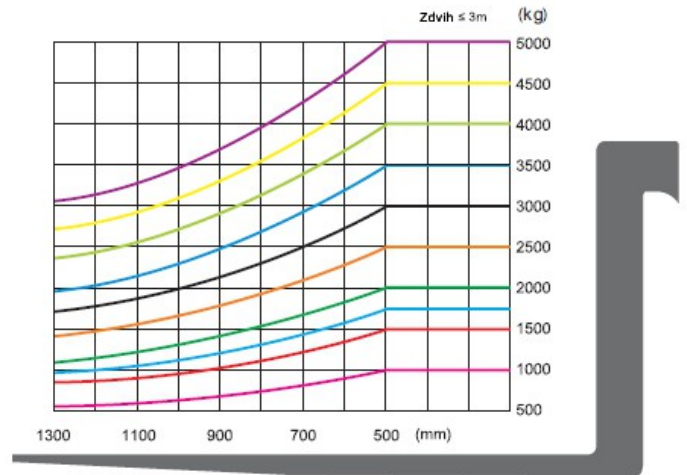

## Technická špecifikácia:

Model		DV/MV 15	DV/MV 18	DV/MV 20	DV/MV 25	DV/MV 30	DV/MV 35
Výrobca		HC					
Nosnosť	kg	1500	1800	2000	2500	3000	3500
Ťažisko	Q mm	500					
Pohon		Diesel/LPG	Diesel/LPG	Diesel/LPG	Diesel/LPG	Diesel/LPG	Diesel/LPG
Pneumatiky		Fúkané					
Zdvih	mm	3000					
Vidlice	mm	1070					
Uhol náklonu rámu	o	6/12					
Dĺžka k nosnej doske	L <sub>2</sub>	2235	2280	2460	2505	2600	2860
Celková šírka	B	1065	1065	1158	1532	1290	1655
Výška zdviž. rámu max.	H <sub>4</sub>	4220	4220	4220	4220	4220	4220
Výška ochranného rámu	H <sub>6</sub>	2070	2070	2110	2110	2140	2140
Rýchlosť bez/s záťažou	km/h	16/17	16/17	17/18	18/19	18/19	18/19
Rýchlosť zdvihu s záťažou/bez	mm/s	460/560	460/560	550/620	530/650	460/540	410/540
Maximálna ťažná sila	N	14200	14500	14900	17700	18300	17900
Stúpavosť bez/s bremenom		26/20	25/20	23/20	25/20	23/20	21/20
Hmotnosť vozíka	kg	3000	3050	3580	3800	4350	4600
Počet kolies		2x2					
Kolesa predné		6.5-10-10PR		7.00-12-12PR		8.15-15-12PR	
Kolesá zadné		5.00-8-8PR		6.00-9-10PR		6.5-10-10PR	
Motor		YANMAR Diesel	NISSAN Benzín/LPG	YANMAR Diesel	NISSAN Benzín/LPG	YANMAR Diesel	NISSAN Benzín/LPG
Model		4TNE92	K21	4TNE92	K21	4TNE98	K25
Výkon	kW	47	43	47	43	64	50,9
Maximálne otáčky	ot.	2450	2300	2450	2300	2400	2300
Počet valcov	ks	4	4	4	4	4	4
Objem valcov	cm <sup>3</sup>	2659	2065	2659	2065	3319	2488

a=200mm