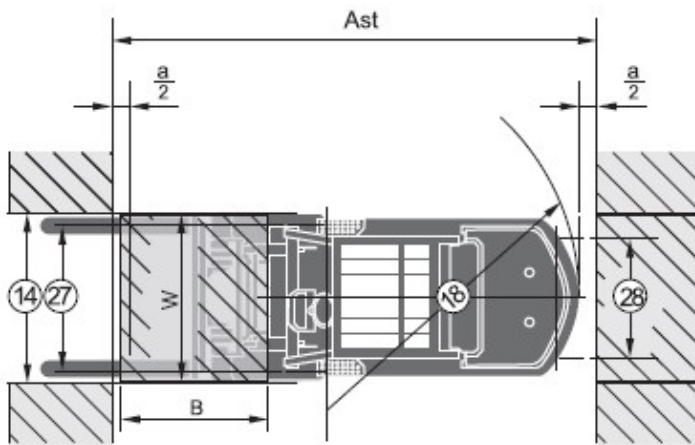

### DV/MV 15-35

Priestor pre obsluhu

Prevodovka

Hnacia náprava

Riadiaca náprava

Hydraulické páky

Sedačka

Nastupovanie

## Technická špecifikácia:

Model		DV/MV 15	DV/MV 18	DV/MV 20	DV/MV 25	DV/MV 30	DV/MV 35
Výrobca		HC					
Nosnosť	kg	1500	1800	2000	2500	3000	3500
Ťažisko	Q mm	500					
Pohon		Diesel/LPG	Diesel/LPG	Diesel/LPG	Diesel/LPG	Diesel/LPG	Diesel/LPG
Pneumatiky		Fúkané					
Zdvih	mm	3000					
Vidlice	mm	1070					
Uhol náklonu rámu	o	6/12					
Dĺžka k nosnej doske	L <sub>2</sub>	2235	2280	2460	2505	2600	2860
Celková šírka	B	1065	1065	1158	1532	1290	1655
Výška zdviž. rámu max.	H <sub>4</sub>	4220	4220	4220	4220	4220	4220
Výška ochranného rámu	H <sub>6</sub>	2070	2070	2110	2110	2140	2140
Rýchlosť bez/s záťažou	km/h	16/17	16/17	17/18	18/19	18/19	18/19
Rýchlosť zdvihu s záťažou/bez	mm/s	460/560	460/560	550/620	530/650	460/540	410/540
Maximálna ťažná sila	N	14200	14500	14900	17700	18300	17900
Stúpavosť bez/s bremenom		26/20	25/20	23/20	25/20	23/20	21/20
Hmotnosť vozíka	kg	3000	3050	3580	3800	4350	4600
Počet kolies		2x2					
Kolesa predné		6.5-10-10PR		7.00-12-12PR		8.15-15-12PR	
Kolesá zadné		5.00-8-8PR		6.00-9-10PR		6.5-10-10PR	
Motor		YANMAR Diesel	NISSAN Benzín/LPG	YANMAR Diesel	NISSAN Benzín/LPG	YANMAR Diesel	NISSAN Benzín/LPG
Model		4TNE92	K21	4TNE92	K21	4TNE98	K25
Výkon	kW	47	43	47	43	64	50,9
Maximálne otáčky	ot.	2450	2300	2450	2300	2400	2300
Počet valcov	ks	4	4	4	4	4	4
Objem valcov	cm <sup>3</sup>	2659	2065	2659	2065	3319	2488

a=200mm